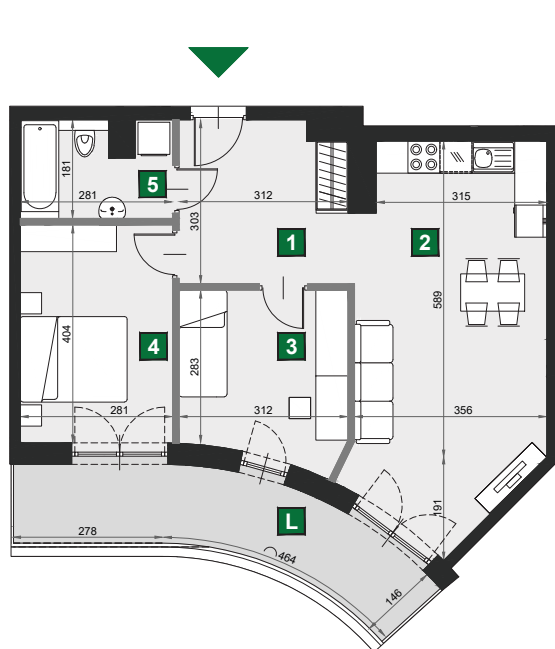

WIŚLANETARASY 2.0

A 99

budynek	A
piętro	9
mieszkanie	A 99
liczba pokoi	3

L loggia	11,68 m ²
1 przedpokój	9,35 m ²
2 pokój dzienny z aneksem kuch.	24,01 m ²
3 sypialnia	9,60 m ²
4 sypialnia	11,35 m ²
5 łazienka	4,70 m ²

powierzchnia	59,01 m ²
cena brutto	767 130 zł

0 1 2 [m]